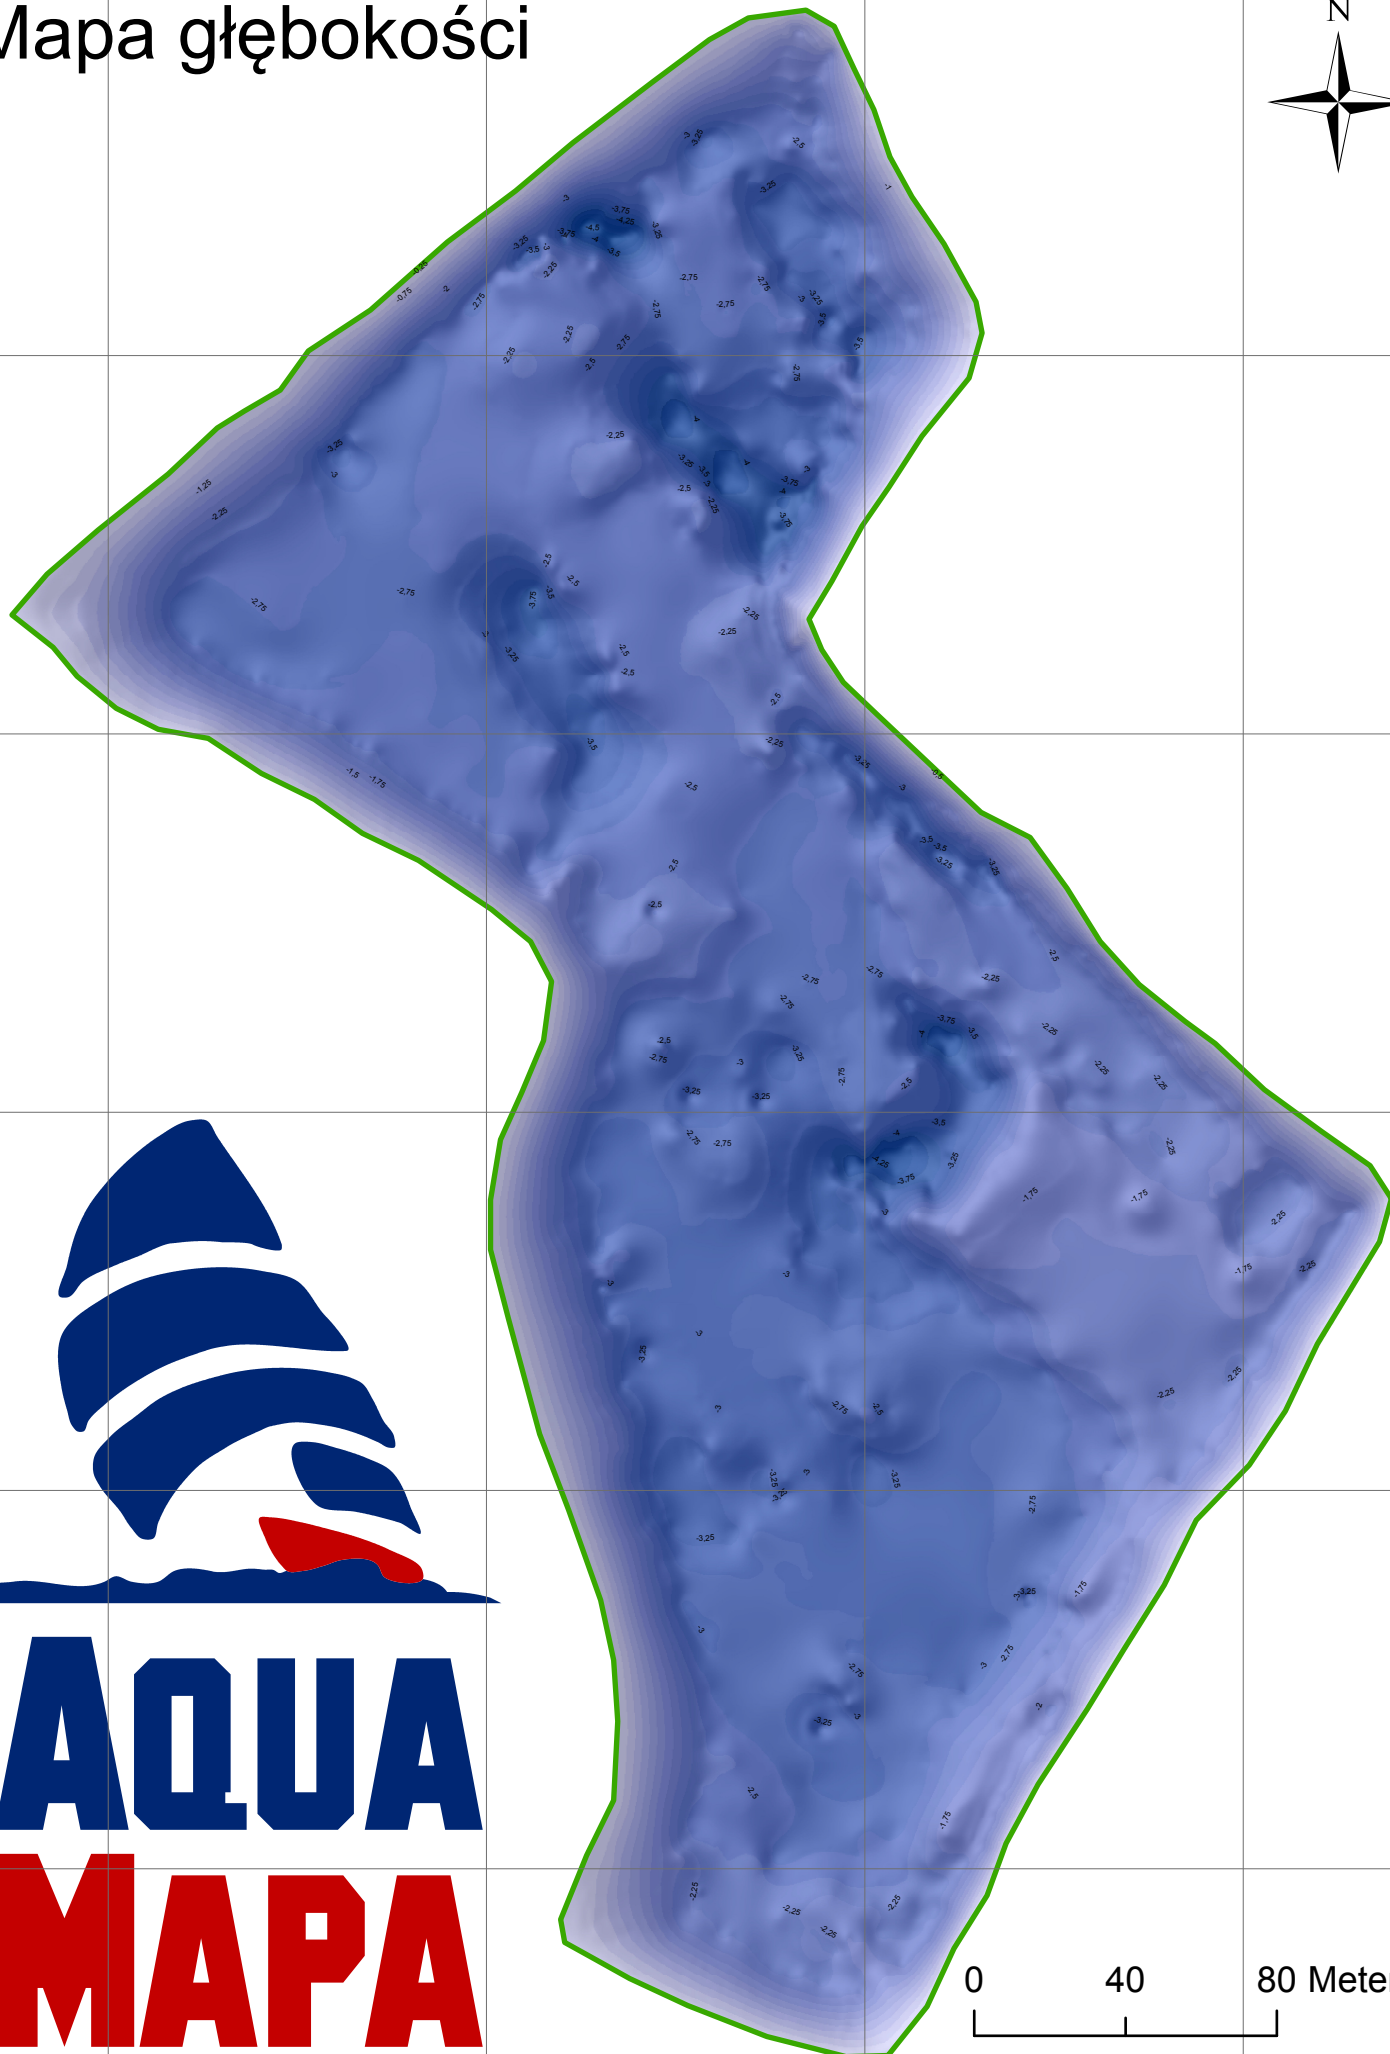

# Mapa głębokości

**AQUA**

**MAPA**

Odwzorowanie EPSG: 2180

Własność GIS EUROPE. Kopiowanie i przetwarzanie tylko za zgodą GIS EUROPE.

482700.000000

482800.000000

482900.000000

483000.000000

482700.000000

482800.000000

482900.000000

483000.000000

563100.000000

563000.000000

562900.000000